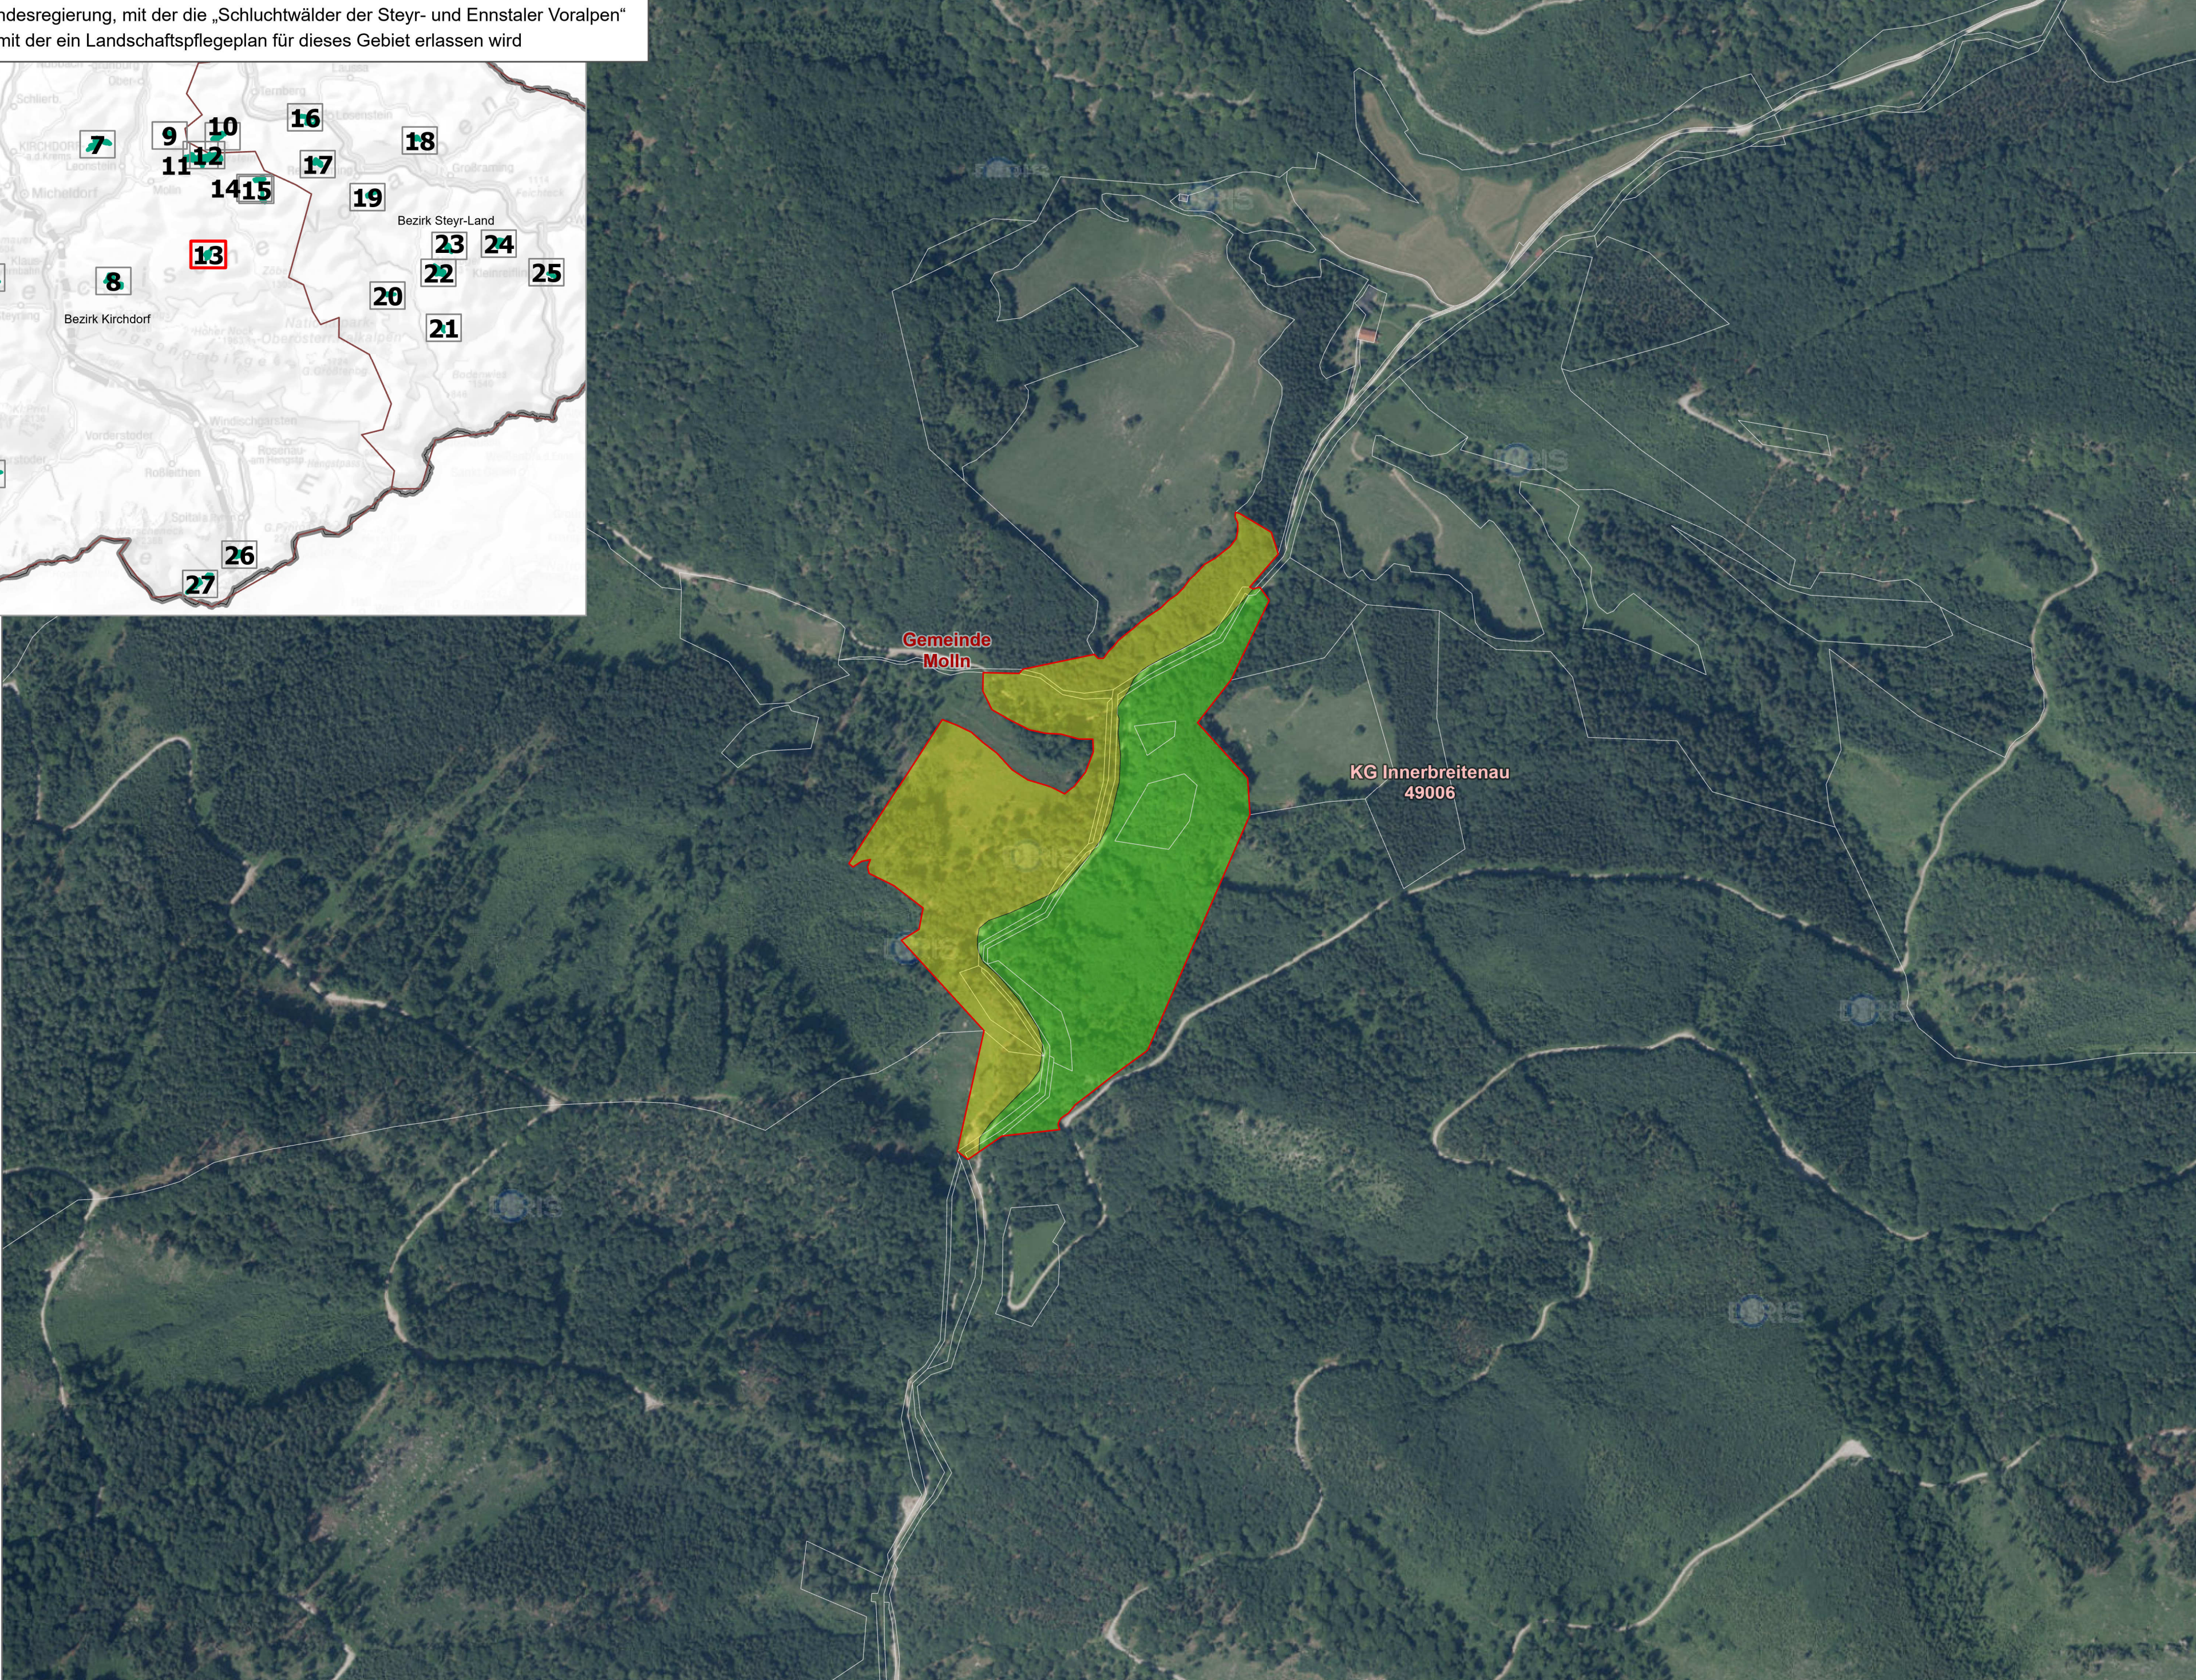

Anlage 2/13 zur Verordnung der Oö. Landesregierung, mit der die „Schluchtwälder der Steyr- und Ennstaler Voralpen“ als Europaschutzgebiet bezeichnet und mit der ein Landschaftspflegeplan für dieses Gebiet erlassen wird

Blattschnitt 13 von 27

**Europaschutzgebiet
Schluchtwälder der Steyr- und
Ennstaler Voralpen**

Anlage 2/13 von 27
AT3138000

- Legende:**
- Europaschutzgebiet
 - Zone A
 - Zone B
 - Zone C
 - Zone D=Residualzone
 - Grundstücke
 - Blattschnitt
 - Katastralgemeindegrenzen
 - Gemeindegrenzen
 - Landesgrenze

Abteilung Naturschutz
Datum: 07.06.2023
Quellen: BEV (Stand 01.10.2022)
DORIS (Orthofotos)

Gemeinde
Molln

KG Innerbreitenau
49006