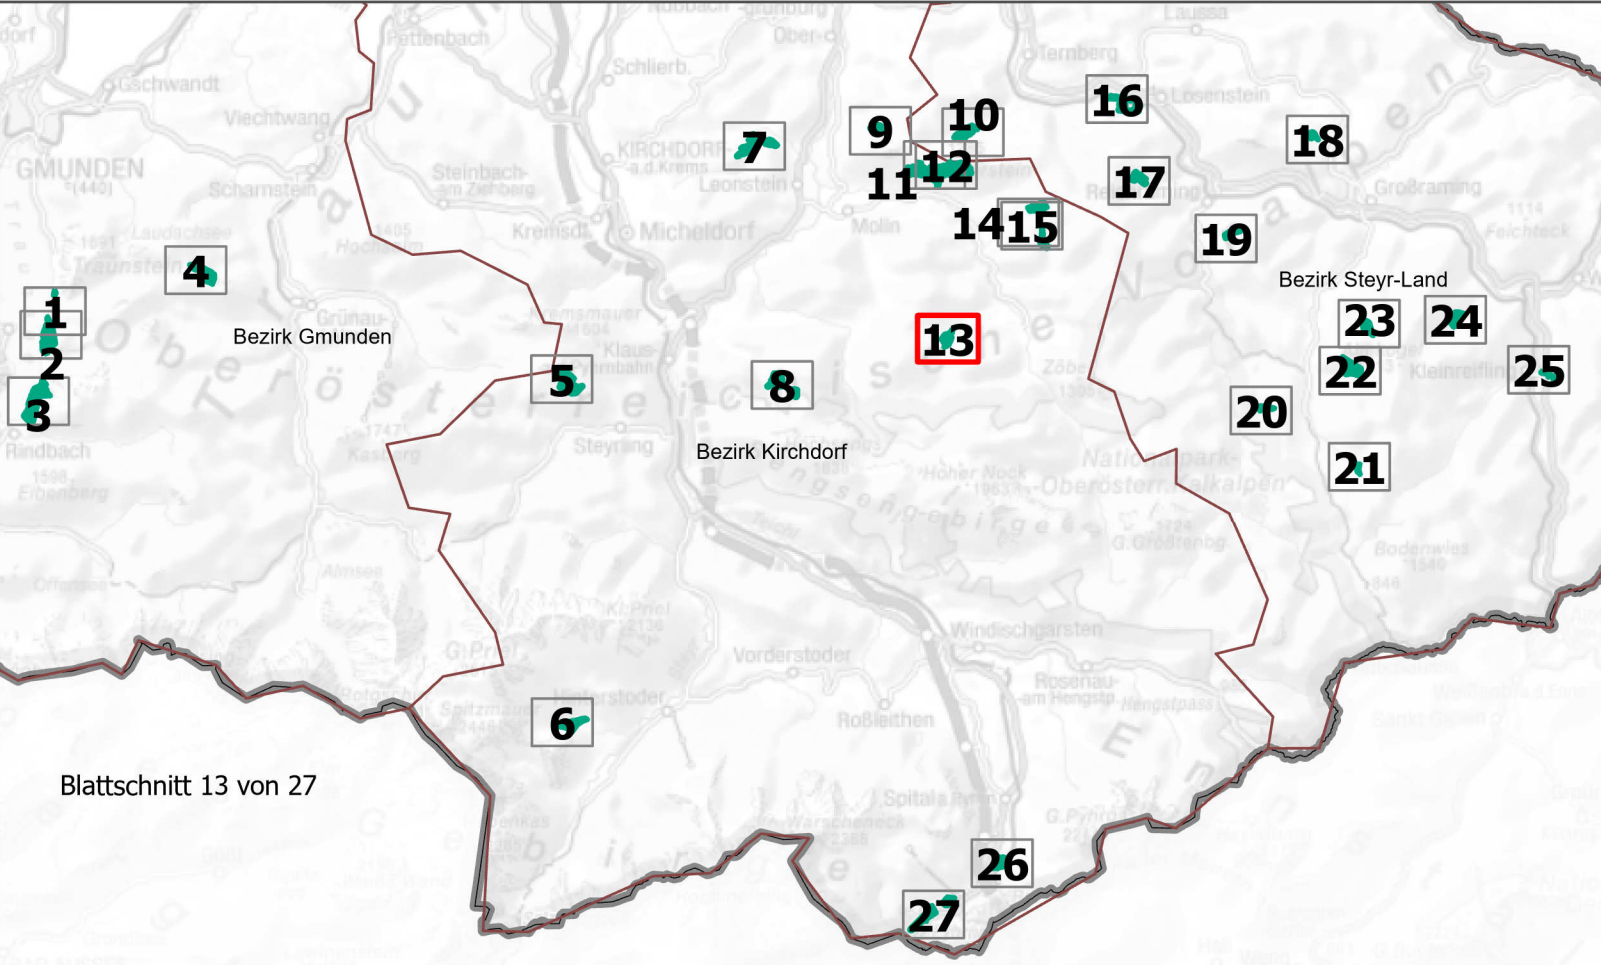

Anlage 2/13 zur Verordnung der Oö. Landesregierung, mit der die „Schluchtwälder der Steyr- und Ennstaler Voralpen“ als Europaschutzgebiet bezeichnet und mit der ein Landschaftspflegeplan für dieses Gebiet erlassen wird

Blattschnitt 13 von 27

**Europaschutzgebiet
Schluchtwälder der Steyr- und
Ennstaler Voralpen**

Anlage 2/13 von 27
AT3138000

- Legende:**
- Europaschutzgebiet
 - Zone A
 - Zone B
 - Zone C
 - Zone D=Residualzone
 - Grundstücke
 - Blattschnitt
 - Katastralgemeindegrenzen
 - Gemeindegrenzen
 - Landesgrenze

Abteilung Naturschutz
Datum: 07.06.2023
Quellen: BEV (Stand 01.10.2022)
DORIS (Orthofotos)

Gemeinde
Molln

KG Innerbreitenau
49006